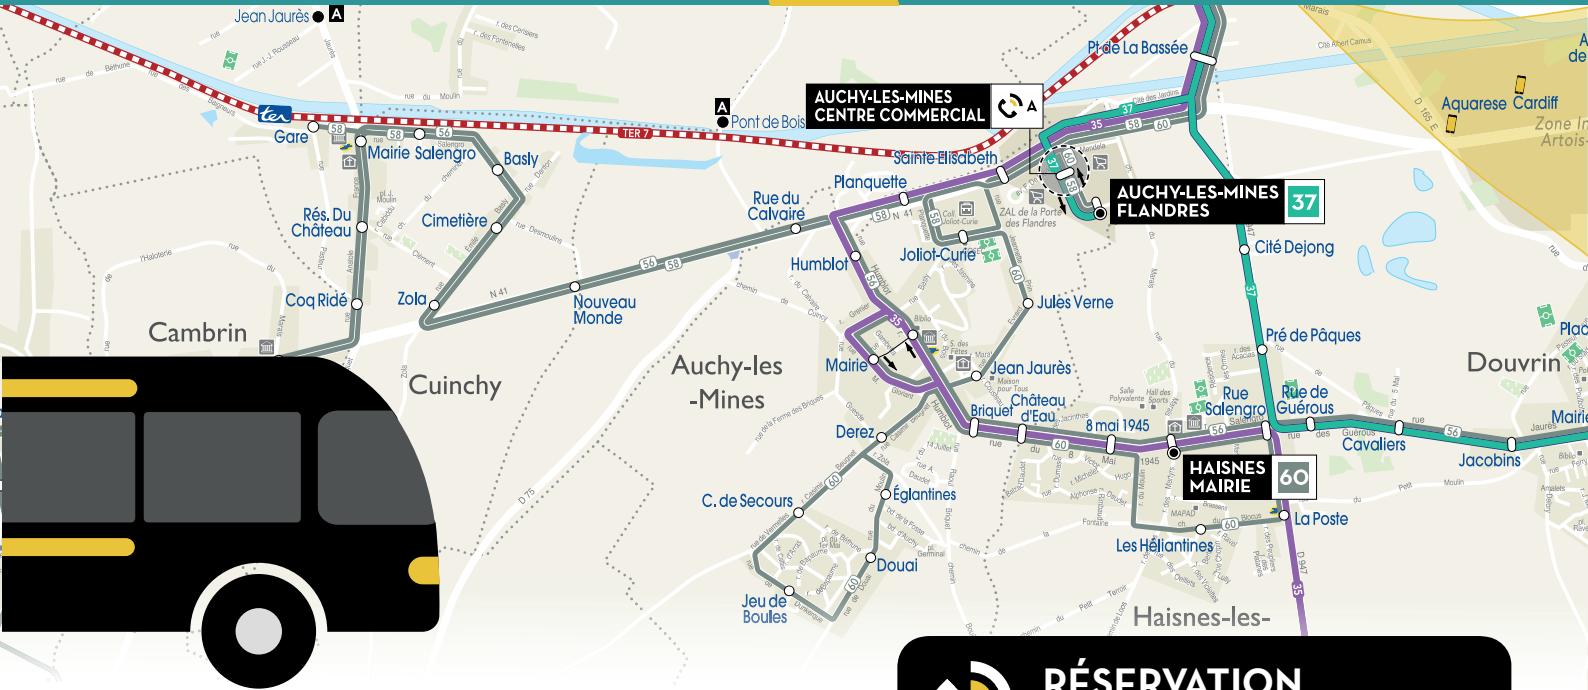

SEPTEMBRE 2023

VOS LIGNES DE BUS À : AUCHY-LES-MINES

35 *De 6h10 à 20h00*
vers La Bassée, Douvrin, Haisnes, Hulluch, Loos-en-Gohelle, Vendin-le-Vieil, Lens, Éleu-dit-Leauwette et Avion

+ Desserte du centre-ville et de la gare de La Bassée, du centre commercial Porte des Flandres à Auchy-les-Mines, du centre-ville de Loos-en-Gohelle, de la gare et du centre-ville d'Avion, de la zone commerciale Lens 2 et du Parc des Cytises ainsi que du centre-ville et de la gare de Lens

37 *De 5h45 à 21h15*
vers Lens, Loison-sous-Lens, Annav, Vendin-le-Vieil, Wingles, Meurchin, Bauvin, Billy-Berclau, Haisnes, La Bassée et Douvrin

+ Desserte de l'hôpital de Lens, des centres-villes de Wingles et de Billy-Berclau, de la gare de La Bassée, le centre commercial d'Auchy-les-M. et de celui de Loison-sous-Lens ainsi que la gare de cette commune.

56 *7 ALLERS / 5 RETOURS par jour* *De 6h20 à 20h20*
par jour (dont 1 aller et 1 retour sur réservation)
vers Béthune, Beuvry, Sailly-Labourse, Annequin, Cuinchy, Cambrin, Haisnes, Douvrin et Billy-Berclau

+ Desserte du centre-ville, des collèges (excepté Verlaine) et lycées, du cinéma et de la gare de Béthune et de l'hôpital, du lycée et du collège de Beuvry et de la gare de Cuinchy

58 *7 ALLERS / RETOURS* *De 7h à 20h*
par jour (dont 2 allers/ retours sur réservation)
vers Noyelles-les-Vermelles, Vermelles, Annequin, Cuinchy, Cambrin, Douvrin, Cuinchy et La Bassée